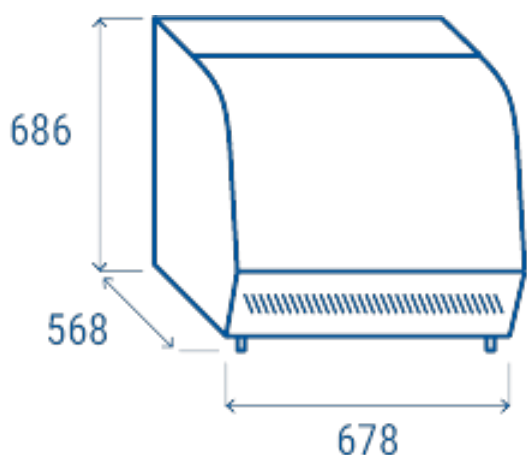

## DISPLAY - ESPOSITORI SCALDANTI DA BANCO

 **COOL HEAD**  
Professional refrigeration

RoHS  CE

- Espositore riscaldato da banco 120 Lt.
- Vetro curvo e basamento in acciaio inox
- Vetro temperato con cornice trasparente
- Termostato meccanico
- Termometro analogico
- Luce interna LED
- Sportelli posteriori scorrevoli
- Ripiani regolabili cromati (N.3 ripiani)
- Basamento in acciaio inox

## Scheda tecnica

Profondità	<b>568</b>
Altezza	<b>686</b>
Larghezza	<b>678</b>
Profondità interna	<b>420</b>
Altezza interna	<b>650</b>
Larghezza interna	<b>400</b>

Livello di rumore	<b>15 dB(A)</b>
kw nelle 24 ore	<b>N/A</b>
Capacità	<b>0</b>
Potenza	<b>1100 W</b>
Peso	<b>48</b>
Temperature	<b>+30° ~ +90°C</b>