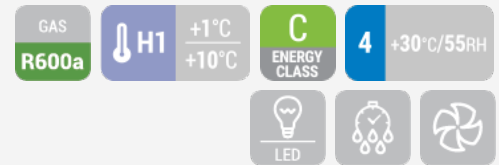

DISPLAY | Espositori da banco

ESPOSITORI REFRIGERATI VERTICALI ► BIANCO

RC 78W

DETTAGLI

CARATTERISTICHE GENERALI

Espositore refrigerato verticale da 78 Lt. (Colore Bianco)	•
Vetro diritto con cornice bianca e basamento in plastica	•
Refrigerazione Ventilata	•
Sbrinamento automatico a fermata compressore	•
Controllo con display digitale	•
Luce interna LED	•
Vetro di sicurezza rinforzato	•
Ripiani regolabili (N.3 Pcs)	•
N.4 supporti fissi assemblati sotto il basamento	•
Classe energetica: C	•

SPECIFICHE TECNICHE

Dimensioni Esterne (LxPxH mm)	428x386x960
Dimensioni Interne (LxPxH mm)	400x370x600
Rumorosità	43 dB(A)
Consumo	2.748 kWh/24h
Capacità	78 L
Potenza Nominale	180 W
Peso Netto	34 Kg
Temperatura	H1 (+1°C-+10°C)
Peso Lordo	41 Kg
Dimensioni Imballo (LxPxH mm)	475x432x1158
Quantità di carico 20'/40'/40'HQ	126/252/252