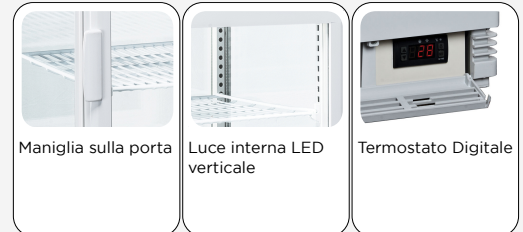

DISPLAY | Espositori da banco

ESPOSITORI REFRIGERATI VERTICALI ► BIANCO

RC 78W

DETTAGLI

CARATTERISTICHE GENERALI

Espositore refrigerato verticale da 78 Lt. (Colore Bianco)	•
Vetro diritto con cornice bianca e basamento in plastica	•
Refrigerazione Ventilata	•
Sbrinamento automatico a fermata compressore	•
Controllo con display digitale	•
Luce interna LED	•
Vetro di sicurezza rinforzato	•
Ripiani regolabili (N.3 Pcs)	•
N.4 supporti fissi assemblati sotto il basamento	•
Classe energetica: C	•

SPECIFICHE TECNICHE

Dimensioni Esterne (LxPxH mm)	428x386x960
Dimensioni Interne (LxPxH mm)	400x370x600
Rumorosità	43 dB(A)
Consumo	2.748 kWh/24h
Capacità	78 L
Potenza Nominale	180 W
Peso Netto	34 Kg
Temperatura	H1 (+1°C-+10°C)
Peso Lordo	41 Kg
Dimensioni Imballo (LxPxH mm)	475x432x1158
Quantità di carico 20'/40'/40'HQ	126/252/252